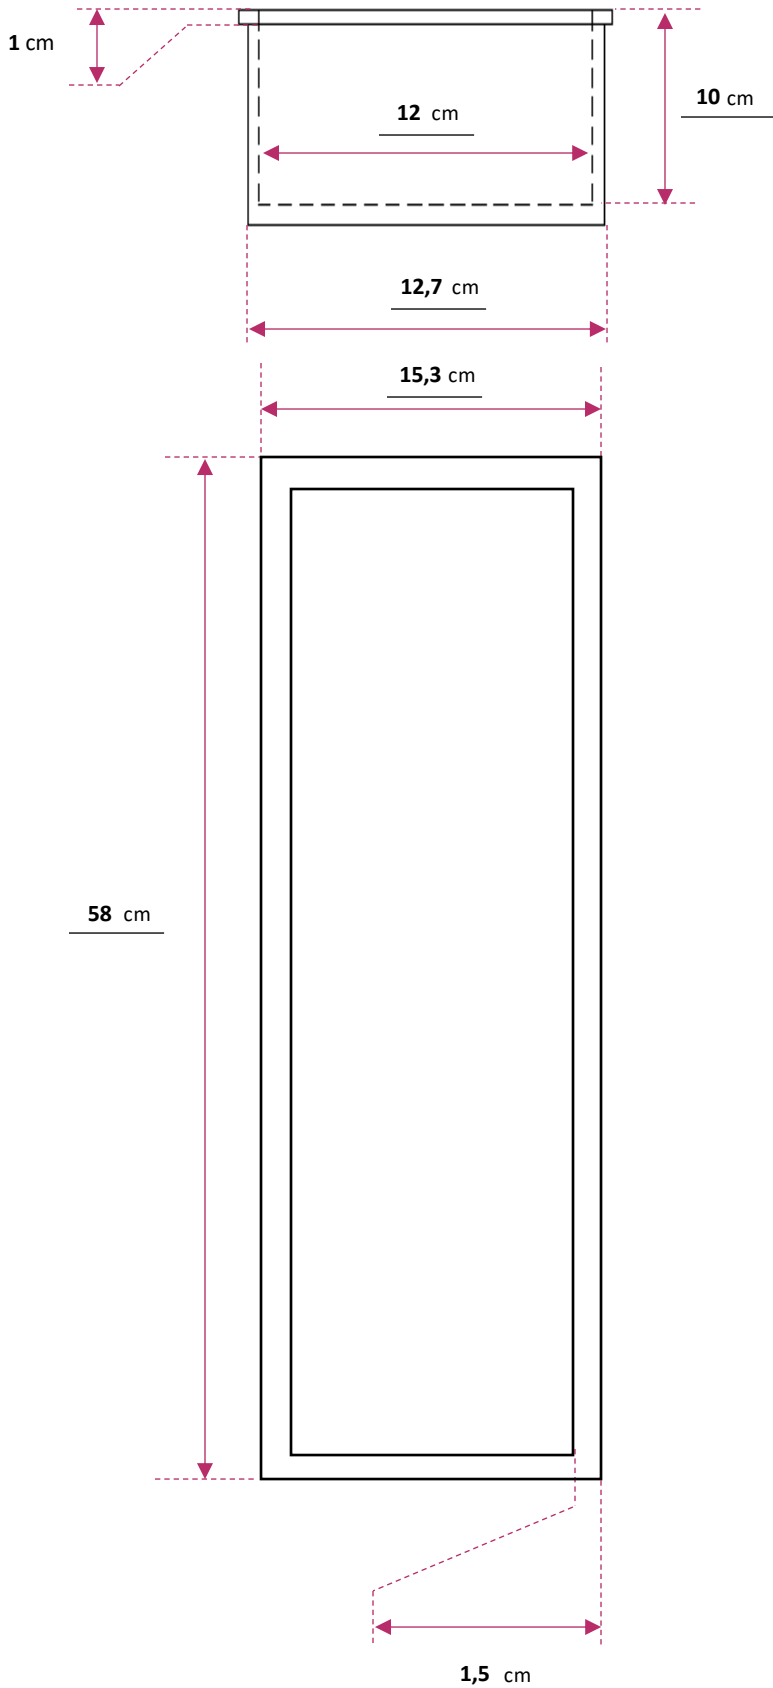

FICHE DE COTES

NICHE 1 AVEC COUVRE JOINT