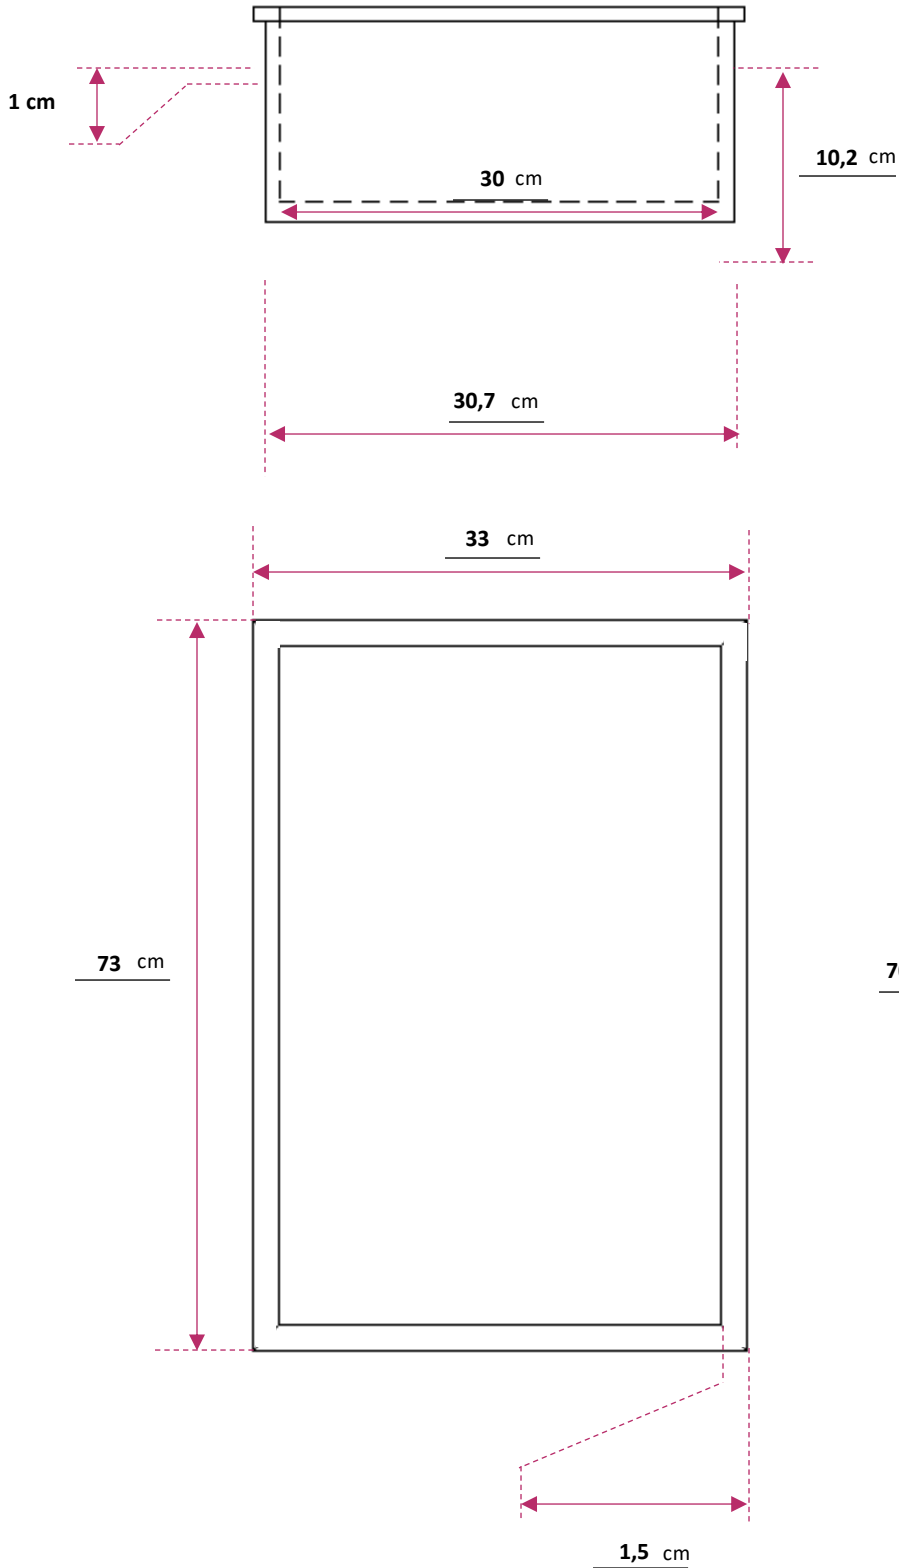

FICHE DE COTES

NICHE 3 AVEC COUVRE JOINT

DATE	
CLIENT	
REF CHANTIER	
COULEUR	
OPTION ETAGERE TRANSPARENT	
OPTION ETAGERE PLEINE	
OPTION LED	
OPTION MONTAGE LED