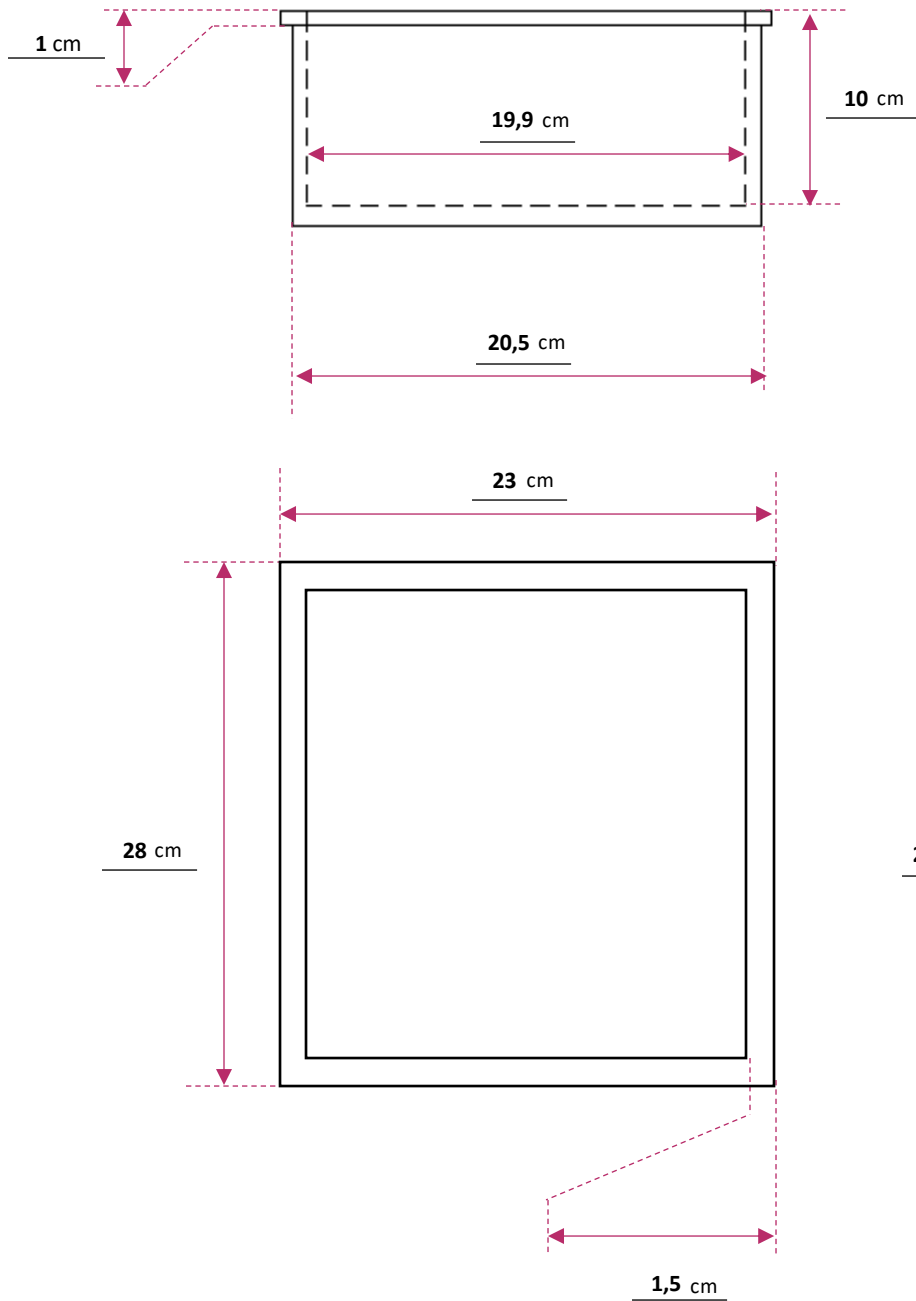

FICHE DE COTES

NICHE 2 AVEC COUVRE JOINT

DATE	
CLIENT	
REF CHANTIER	
COULEUR	
OPTION ETAGERE TRANSPARENTTE	
OPTION ETAGERE PLEINE	
OPTION LED	
OPTION MONTAGE LED