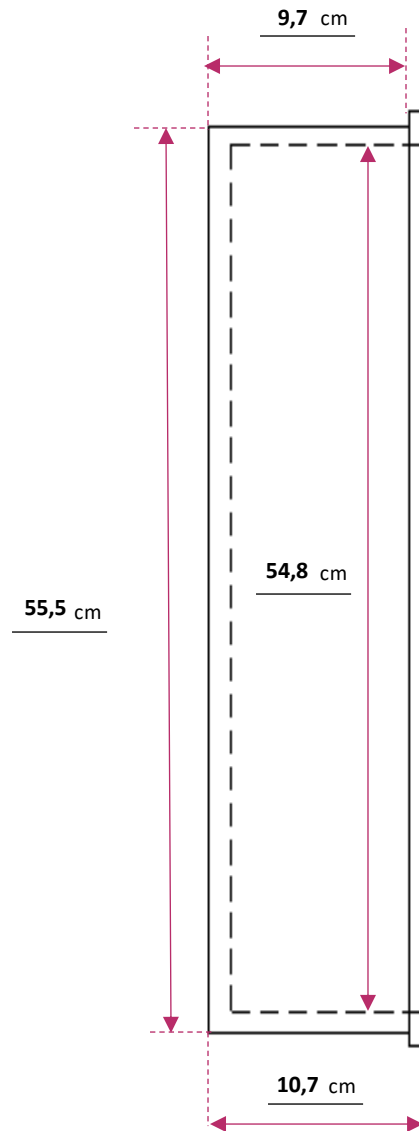

DATE	
CLIENT	
REF CHANTIER	
COULEUR	
OPTION ETAGERE TRANSPARENTE	
OPTION ETAGERE PLEINE	
OPTION LED	
OPTION MONTAGE LED