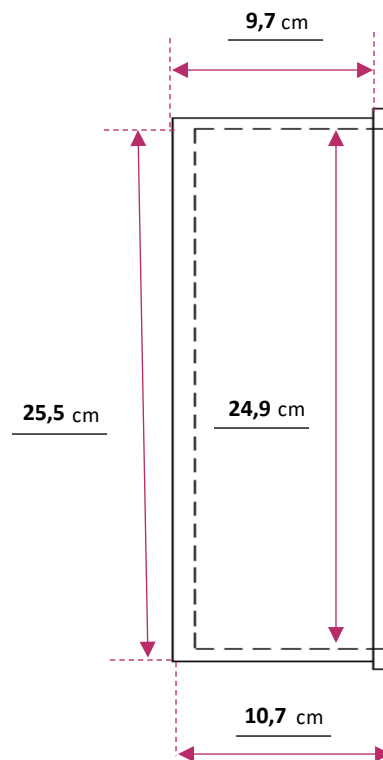

FICHE DE COTES

NICHE 2 AVEC COUVRE JOINT

DATE	
CLIENT	
REF CHANTIER	
COULEUR	
OPTION ETAGERE TRANSPARENTTE	
OPTION ETAGERE PLEINE	
OPTION LED	
OPTION MONTAGE LED