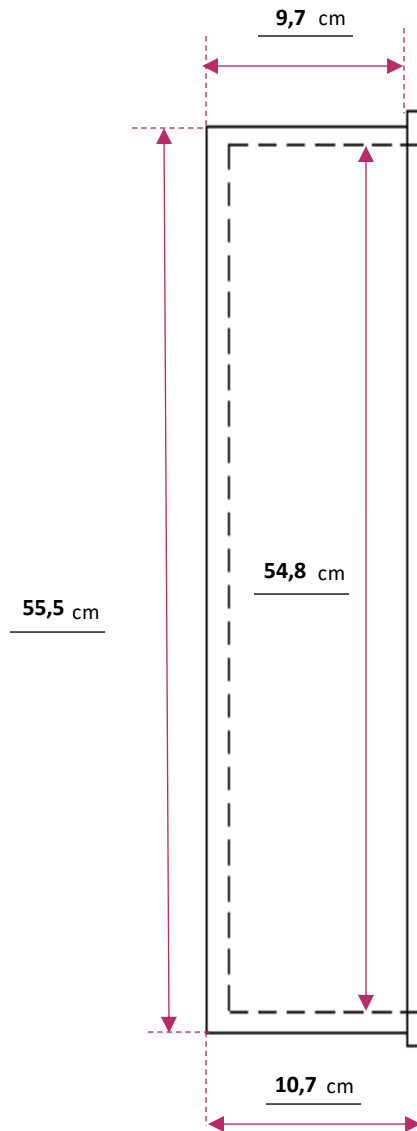

FICHE DE COTES

NICHE 1 AVEC COUVRE JOINT

DATE	
CLIENT	
REF CHANTIER	
COULEUR	
OPTION ETAGERE TRANSPARENTE	
OPTION ETAGERE PLEINE	
OPTION LED	
OPTION MONTAGE LED	

FICHE DE COTES

NICHE 2 AVEC COUVRE JOINT

DATE	
CLIENT	
REF CHANTIER	
COULEUR	
OPTION ETAGERE TRANSPARENTE	
OPTION ETAGERE PLEINE	
OPTION LED	
OPTION MONTAGE LED	

FICHE DE COTES

NICHE 3 AVEC COUVRE JOINT

DATE	
CLIENT	
REF CHANTIER	
COULEUR	
OPTION ETAGERE TRANSPARENT	
OPTION ETAGERE PLEINE	
OPTION LED	
OPTION MONTAGE LED	