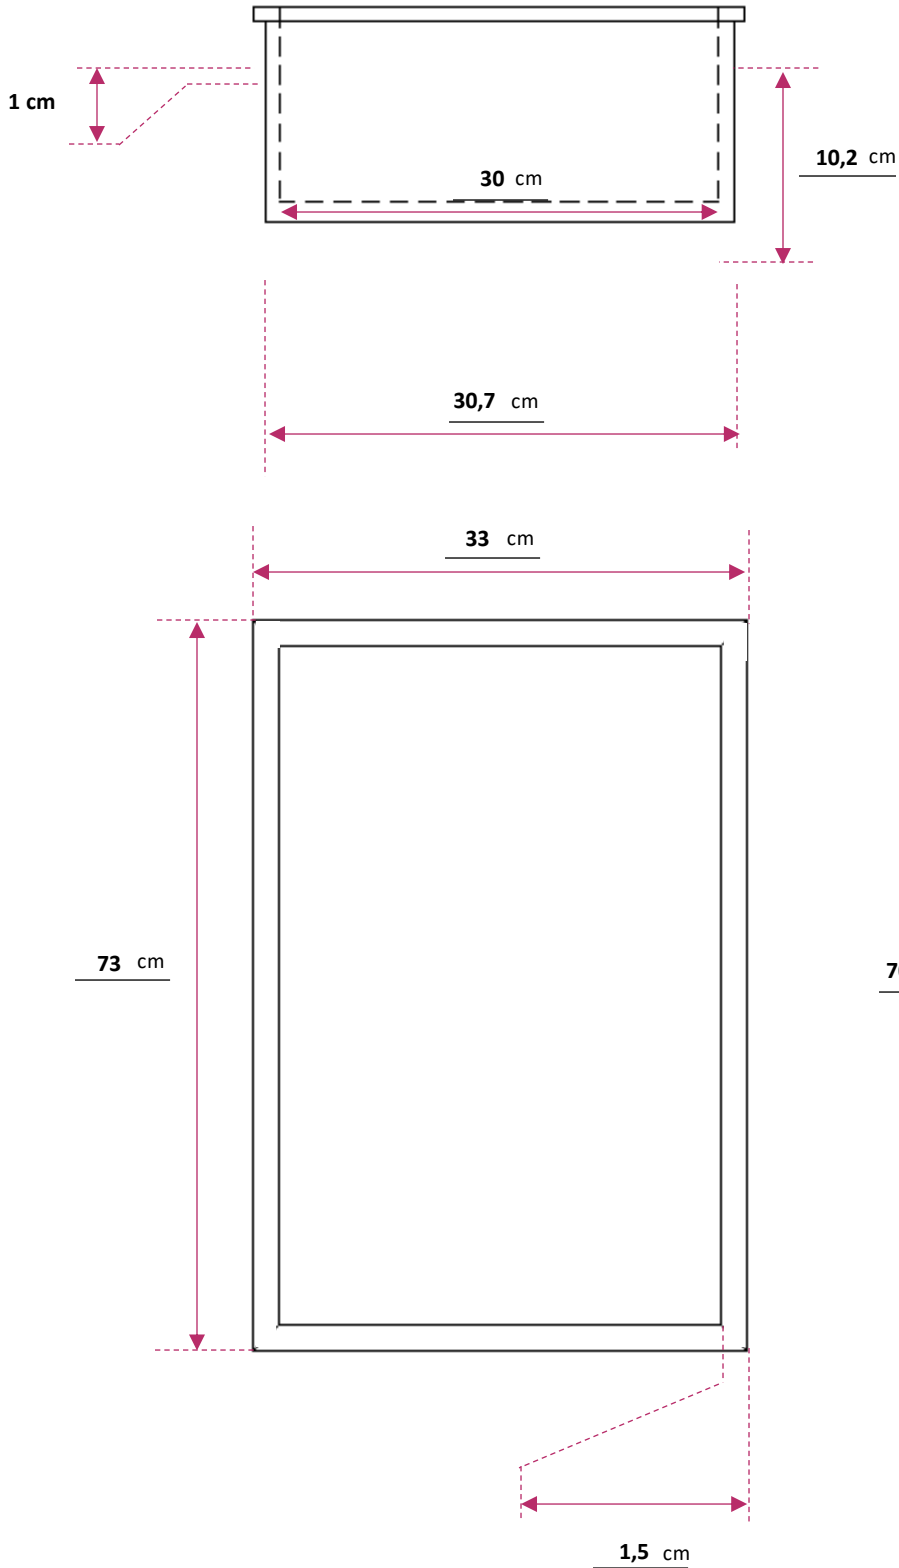

FICHE DE COTES

NICHE 1 AVEC COUVRE JOINT

DATE	
CLIENT	
REF CHANTIER	
COULEUR	
OPTION ETAGERE TRANSPARENTE	
OPTION ETAGERE PLEINE	
OPTION LED	
OPTION MONTAGE LED	

FICHE DE COTES

NICHE 2 AVEC COUVRE JOINT

DATE	
CLIENT	
REF CHANTIER	
COULEUR	
OPTION ETAGERE TRANSPARENTE	
OPTION ETAGERE PLEINE	
OPTION LED	
OPTION MONTAGE LED	

FICHE DE COTES

NICHE 3 AVEC COUVRE JOINT

DATE	
CLIENT	
REF CHANTIER	
COULEUR	
OPTION ETAGERE TRANSPARENT	
OPTION ETAGERE PLEINE	
OPTION LED	
OPTION MONTAGE LED	