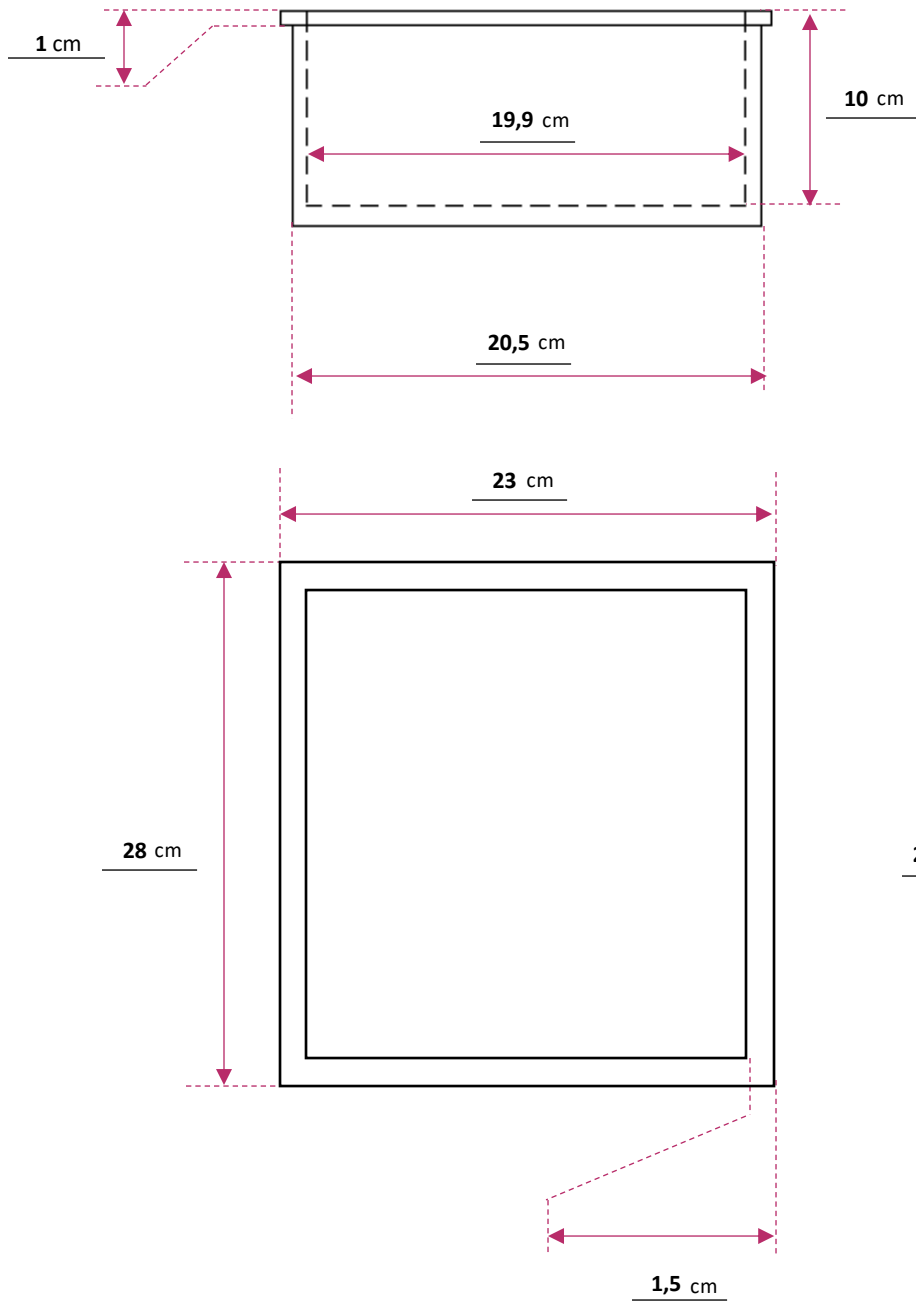

FICHE DE COTES

NICHE 1 AVEC COUVRE JOINT

DATE	
CLIENT	
REF CHANTIER	
COULEUR	
OPTION ETAGERE TRANSPARENTE	
OPTION ETAGERE PLEINE	
OPTION LED	
OPTION MONTAGE LED	

FICHE DE COTES

NICHE 2 AVEC COUVRE JOINT

DATE	
CLIENT	
REF CHANTIER	
COULEUR	
OPTION ETAGERE TRANSPARENTE	
OPTION ETAGERE PLEINE	
OPTION LED	
OPTION MONTAGE LED	

FICHE DE COTES

NICHE 3 AVEC COUVRE JOINT

DATE	
CLIENT	
REF CHANTIER	
COULEUR	
OPTION ETAGERE TRANSPARENT	
OPTION ETAGERE PLEINE	
OPTION LED	
OPTION MONTAGE LED	