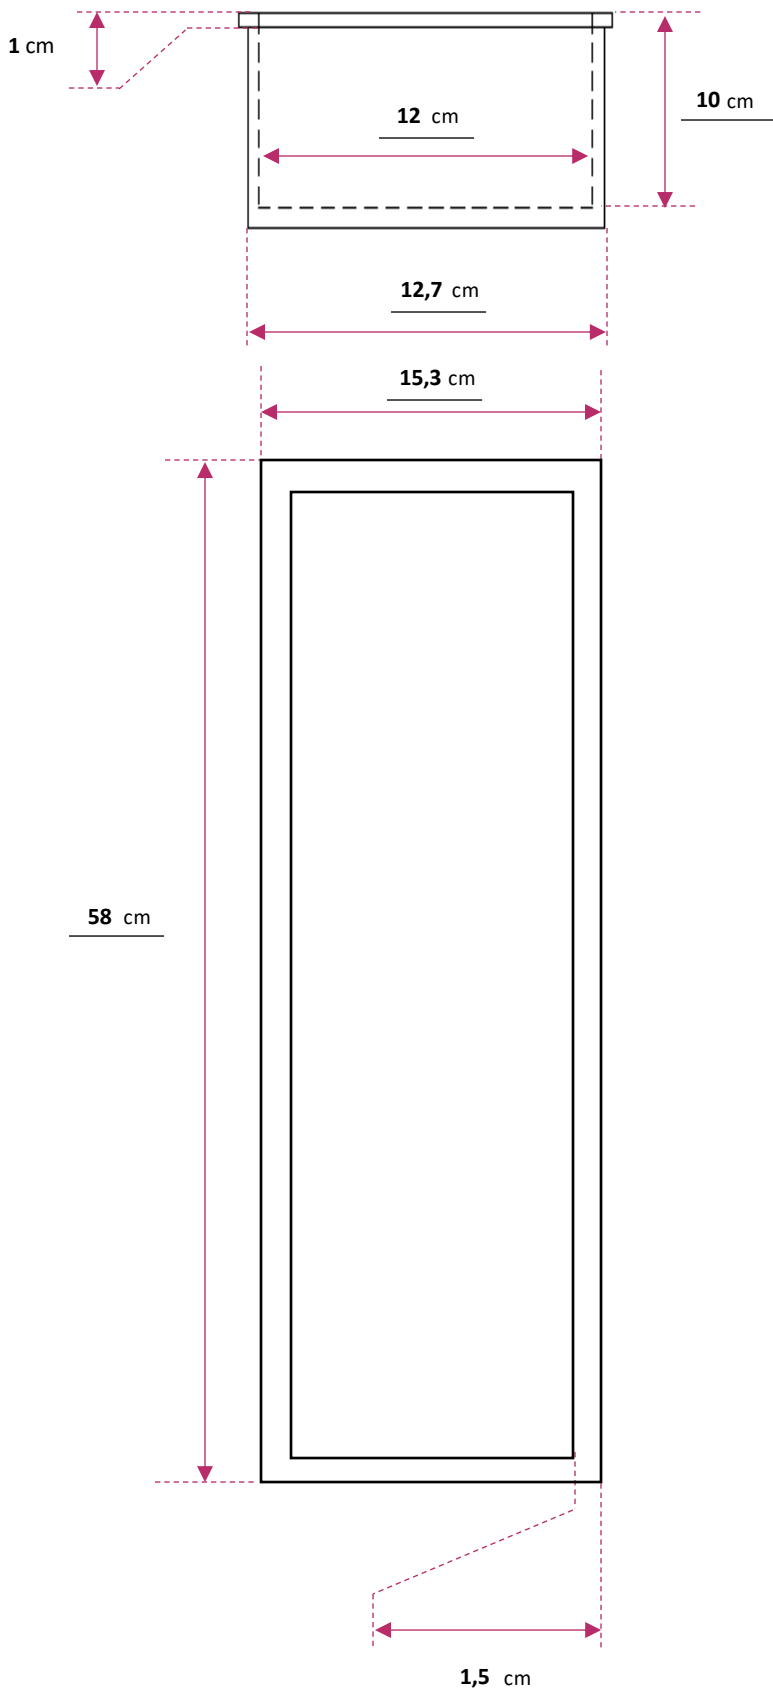

FICHE DE COTES

NICHE 1 AVEC COUVRE JOINT

DATE	
CLIENT	
REF CHANTIER	
COULEUR	
OPTION ETAGERE TRANSPARENTE	
OPTION ETAGERE PLEINE	
OPTION LED	
OPTION MONTAGE LED	

FICHE DE COTES

NICHE 2 AVEC COUVRE JOINT

DATE	
CLIENT	
REF CHANTIER	
COULEUR	
OPTION ETAGERE TRANSPARENTE	
OPTION ETAGERE PLEINE	
OPTION LED	
OPTION MONTAGE LED	

FICHE DE COTES

NICHE 3 AVEC COUVRE JOINT

DATE	
CLIENT	
REF CHANTIER	
COULEUR	
OPTION ETAGERE TRANSPARENT	
OPTION ETAGERE PLEINE	
OPTION LED	
OPTION MONTAGE LED	