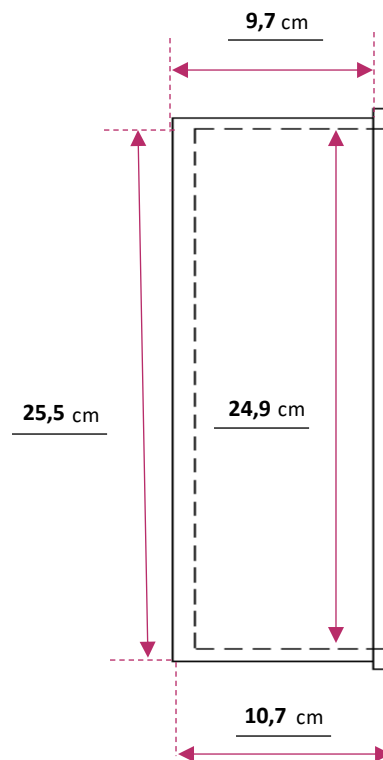

FICHE DE COTES

NICHE 1 AVEC COUVRE JOINT

DATE	
CLIENT	
REF CHANTIER	
COULEUR	
OPTION ETAGERE TRANSPARENTE	
OPTION ETAGERE PLEINE	
OPTION LED	
OPTION MONTAGE LED	

FICHE DE COTES

NICHE 2 AVEC COUVRE JOINT

DATE	
CLIENT	
REF CHANTIER	
COULEUR	
OPTION ETAGERE TRANSPARENTE	
OPTION ETAGERE PLEINE	
OPTION LED	
OPTION MONTAGE LED	