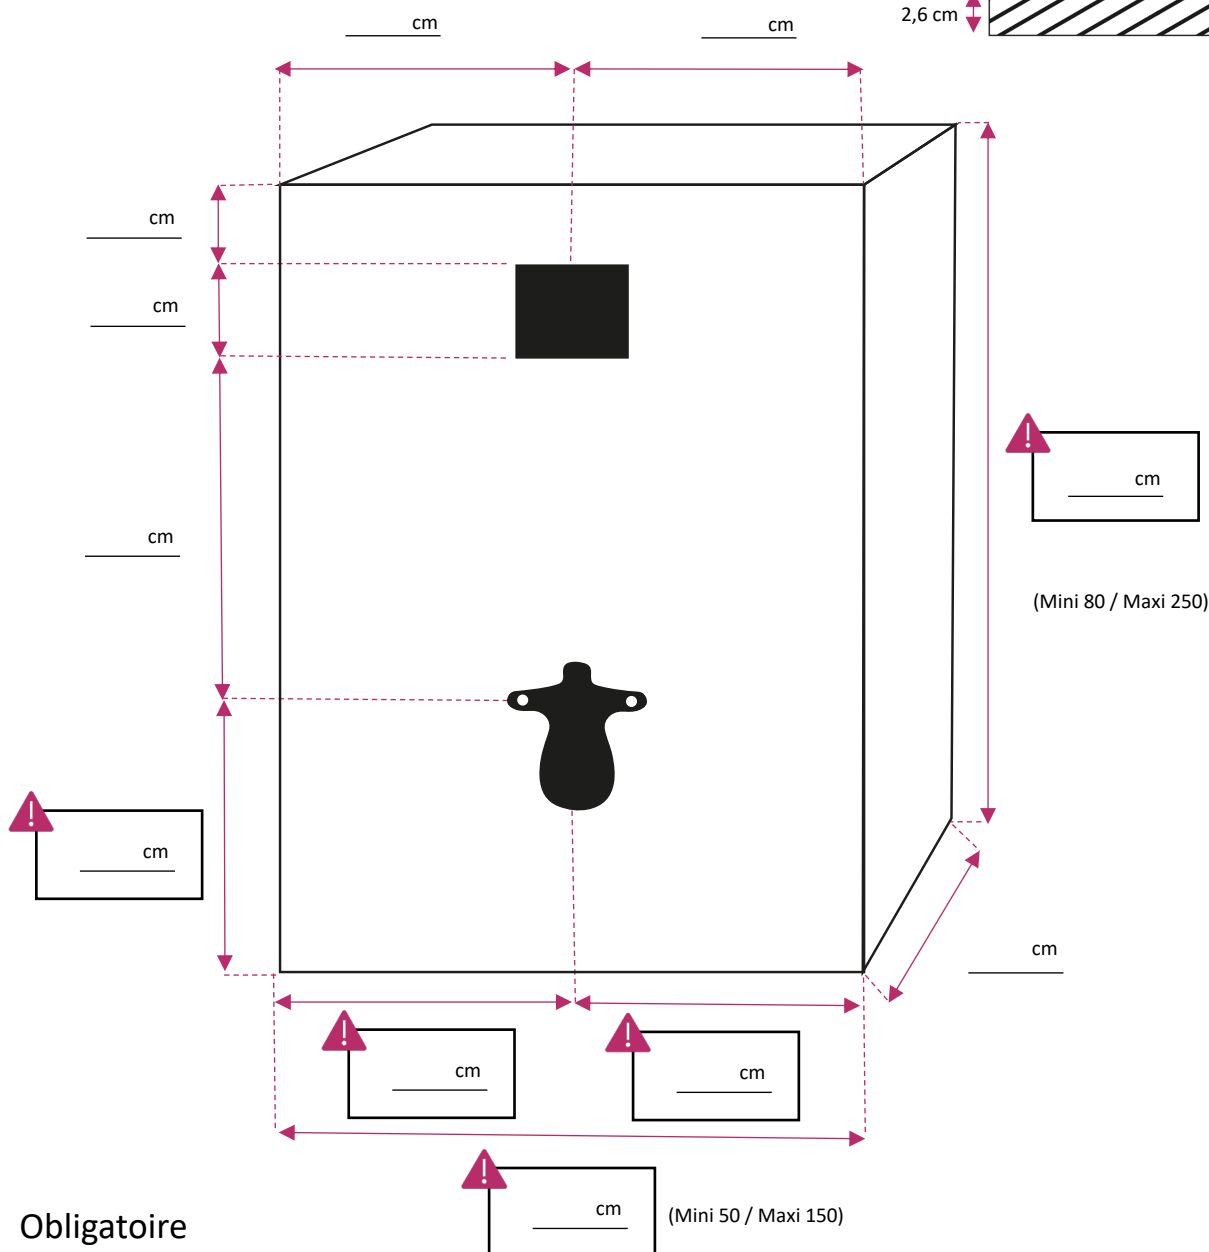

FICHE DE COTES

MEUBLE HABILLAGE BÂTI SUPPORT *SUR MESURE*

DATE	
ENTREPRISE	
REF CHANTIER	
MARQUE BATI	Si GROHE, préciser sens du bouton
COULEUR	

⚠ Obligatoire

FICHE TECHNIQUE

MEUBLE HABILLAGE BÂTI SUPPORT *SUR MESURE*

MEUBLE HABILLAGE BÂTI SUPPORT   	
DESCRIPTIF	Meuble habillage bâti support
REF.	Voir tableau des références sur catalogue
ASPECT	Relief pierre
MATIÈRE	Sandwich – Gel-coat ISO NPG / Résine de synthèse / Fibre de verre / Âme bois haute densité traité et stabilisé
COULEUR	Nuancier et RAL au choix
ÉPAISSEUR	2,5 cm
LARGEUR	50 à 150 cm
HAUTEUR	80 à 250 cm
PROFONDEUR	15 à 35 cm
AJUSTAGE	Re-coupable (scie sauteuse / scie circulaire lame carbure / scie cloche)
EMBALLAGE	Carton renforcé
CONDITIONNEMENT	Unitaire
POIDS	16 kg/m ²
ENTRETIEN	Facile – Tout type de produit d'entretien et de détachant
CONSEIL DE POSE	Pose sans fixation rapportée, uniquement maintenu par serrage entre cuvette et châssis du mât.