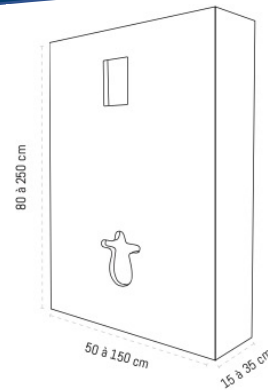

FICHE DE COTES

MEUBLE HABILLAGE BÂTI SUPPORT *SUR MESURE*

DATE	
ENTREPRISE	
REF CHANTIER	
MARQUE BATI	Si GROHE, préciser sens du bouton
COULEUR	

⚠ Obligatoire

FICHE TECHNIQUE

MEUBLE HABILLAGE BÂTI SUPPORT *SUR MESURE*

MEUBLE HABILLAGE BÂTI SUPPORT   	
DESCRIPTIF	Meuble habillage bâti support
REF.	Voir tableau des références sur catalogue
ASPECT	Relief pierre
MATIÈRE	Sandwich – Gel-coat ISO NPG / Résine de synthèse / Fibre de verre / Âme bois haute densité traité et stabilisé
COULEUR	Nuancier et RAL au choix
ÉPAISSEUR	2,5 cm
LARGEUR	50 à 150 cm
HAUTEUR	80 à 250 cm
PROFONDEUR	15 à 35 cm
AJUSTAGE	Re-coupable (scie sauteuse / scie circulaire lame carbure / scie cloche)
EMBALLAGE	Carton renforcé
CONDITIONNEMENT	Unitaire
POIDS	16 kg/m ²
ENTRETIEN	Facile – Tout type de produit d'entretien et de détachant
CONSEIL DE POSE	Pose sans fixation rapportée, uniquement maintenu par serrage entre cuvette et châssis du mât.